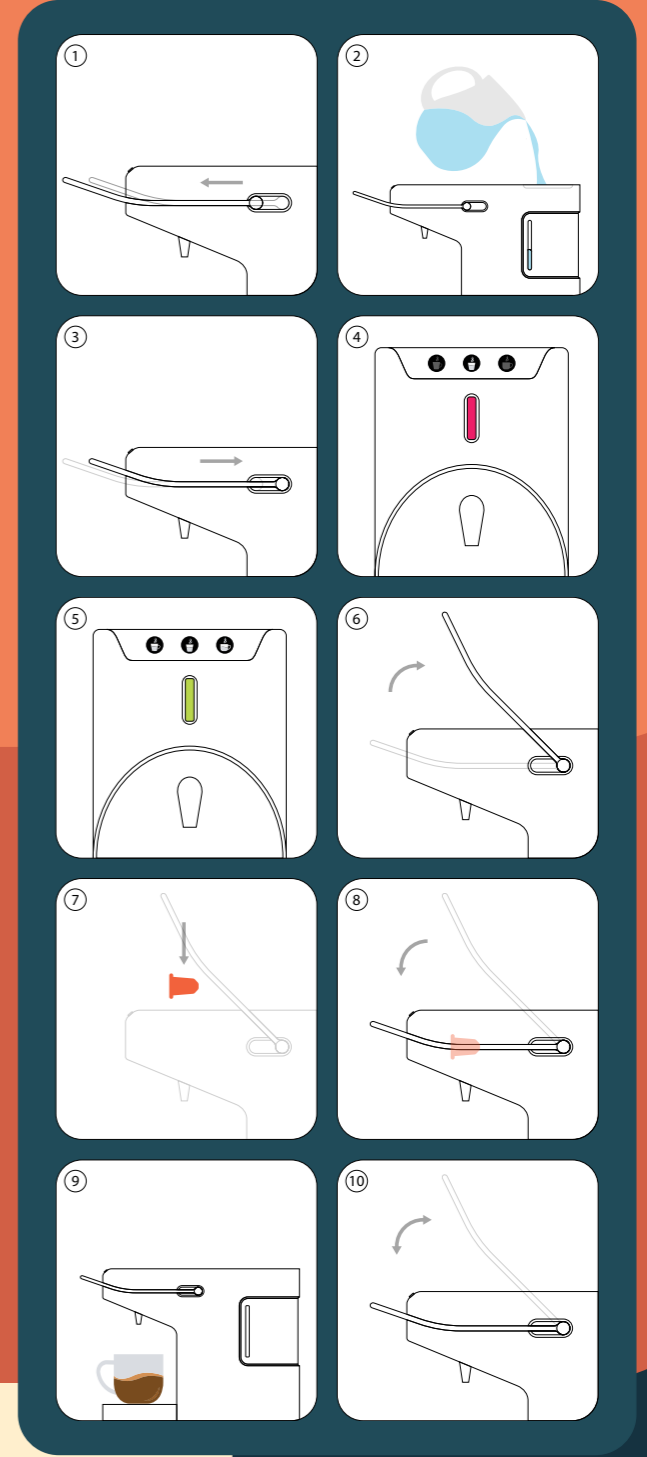

Proje'nin amacı Lamy'nin marka genişlemesi kapsamında, markanın tasarımlarındaki sadeliğini ve ürünlerindeki ergonomiye verdiği değeri koruyarak işlevini takip eden estetiğini de ürünlerindeki kalitesiyle kapsüllü kahve makinesi tasarımında yansıtmaya çalışmak.

KAPSÜL GİRİŞİ

HARAKETLİ KAPAKLAR

KAHVE SEÇENEKLERİ

AÇMA-KAPAMA DÜĞMESİ

HARAKETLİ KOL

SU SEVİYESİ GÖSTERGESİ

SICAK SU GÖSTERGESİ

ÇIKARTILABİLİR KIRLI KAPSÜL HAZNESİ

AYARLANABİLİR DAMLALIK