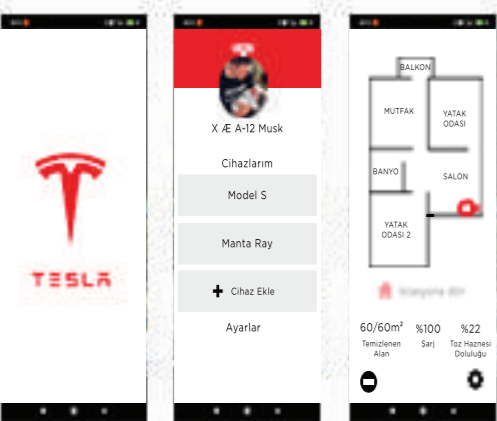

TESLA Manta Ray

Tesla Manta Ray, Tesla markasının özellikleri temel alınarak tasarlanmış bir robotik süpürge. Yere bir şey dökülmesi gibi anında müdahale gerektiren durumlarda ise arkasındaki bağlantı sayesinde sap takılarak, dikey süpürgeye dönüşebilir. Böylece sürücüsüz ve sürücülü çalışan Tesla otomobilleri gibi olan bu süpürge diğer robotik süpürgelere göre çok daha hızlı bir temizleme seçeneği de sunar.