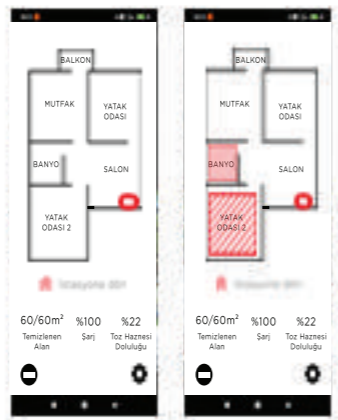

TESLA Manta Ray

Tesla Manta Ray, Tesla markasının özellikleri temel alınarak tasarlanmış bir robotik süpürge. Yere bir şey dökülmesi gibi anında müdahale gerektiren durumlarda ise arkasındaki bağlantı sayesinde sap takılarak, dikey süpürgeye dönüşebilir. Böylece sürücüsüz ve sürücülü çalışan Tesla otomobilleri gibi olan bu süpürge diğer robotik süpürgelere göre çok daha hızlı bir temizleme seçeneği de sunar.