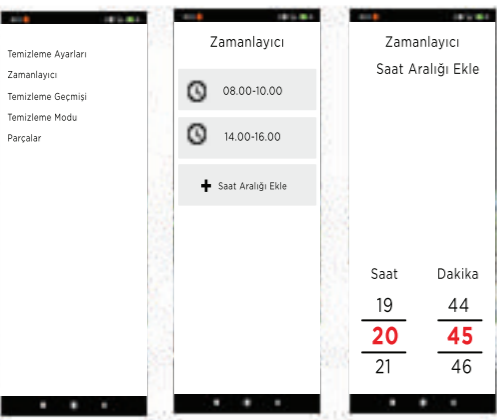

TESLA Manta Ray

Tesla Manta Ray, Tesla markasının özellikleri temel alınarak tasarlanmış bir robotik süpürge. Yere bir şey dökülmesi gibi anında müdahale gerektiren durumlarda ise arkasındaki bağlantı sayesinde sap takılarak, dikey süpürgeye dönüşebilir. Böylece sürücüsüz ve sürücülü çalışan Tesla otomobilleri gibi olan bu süpürge diğer robotik süpürgelere göre çok daha hızlı bir temizleme seçeneği de sunar.