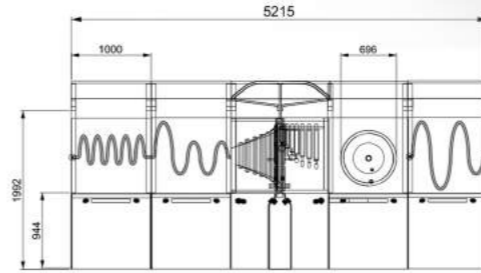

s p i n - o

ÖLÇÜ: MM
ÖLÇEK: 1/50

ELİF KARABACAK 216ET5007
MUSTAFA CAN TÖZÜN ATMACA 216ET5002
SELAY DOLMA 216ET5006