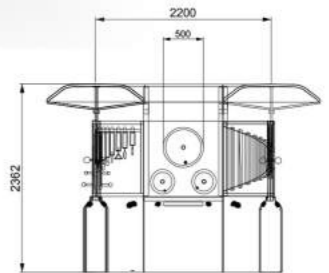

s p i n - o

ÖLÇÜ: MM
ÖLÇEK: 1/50

ELİF KARABACAK 216ET5007
MUSTAFA CAN TÖZÜN ATMACA 216ET5002
SELAY DOLMA 216ET5006